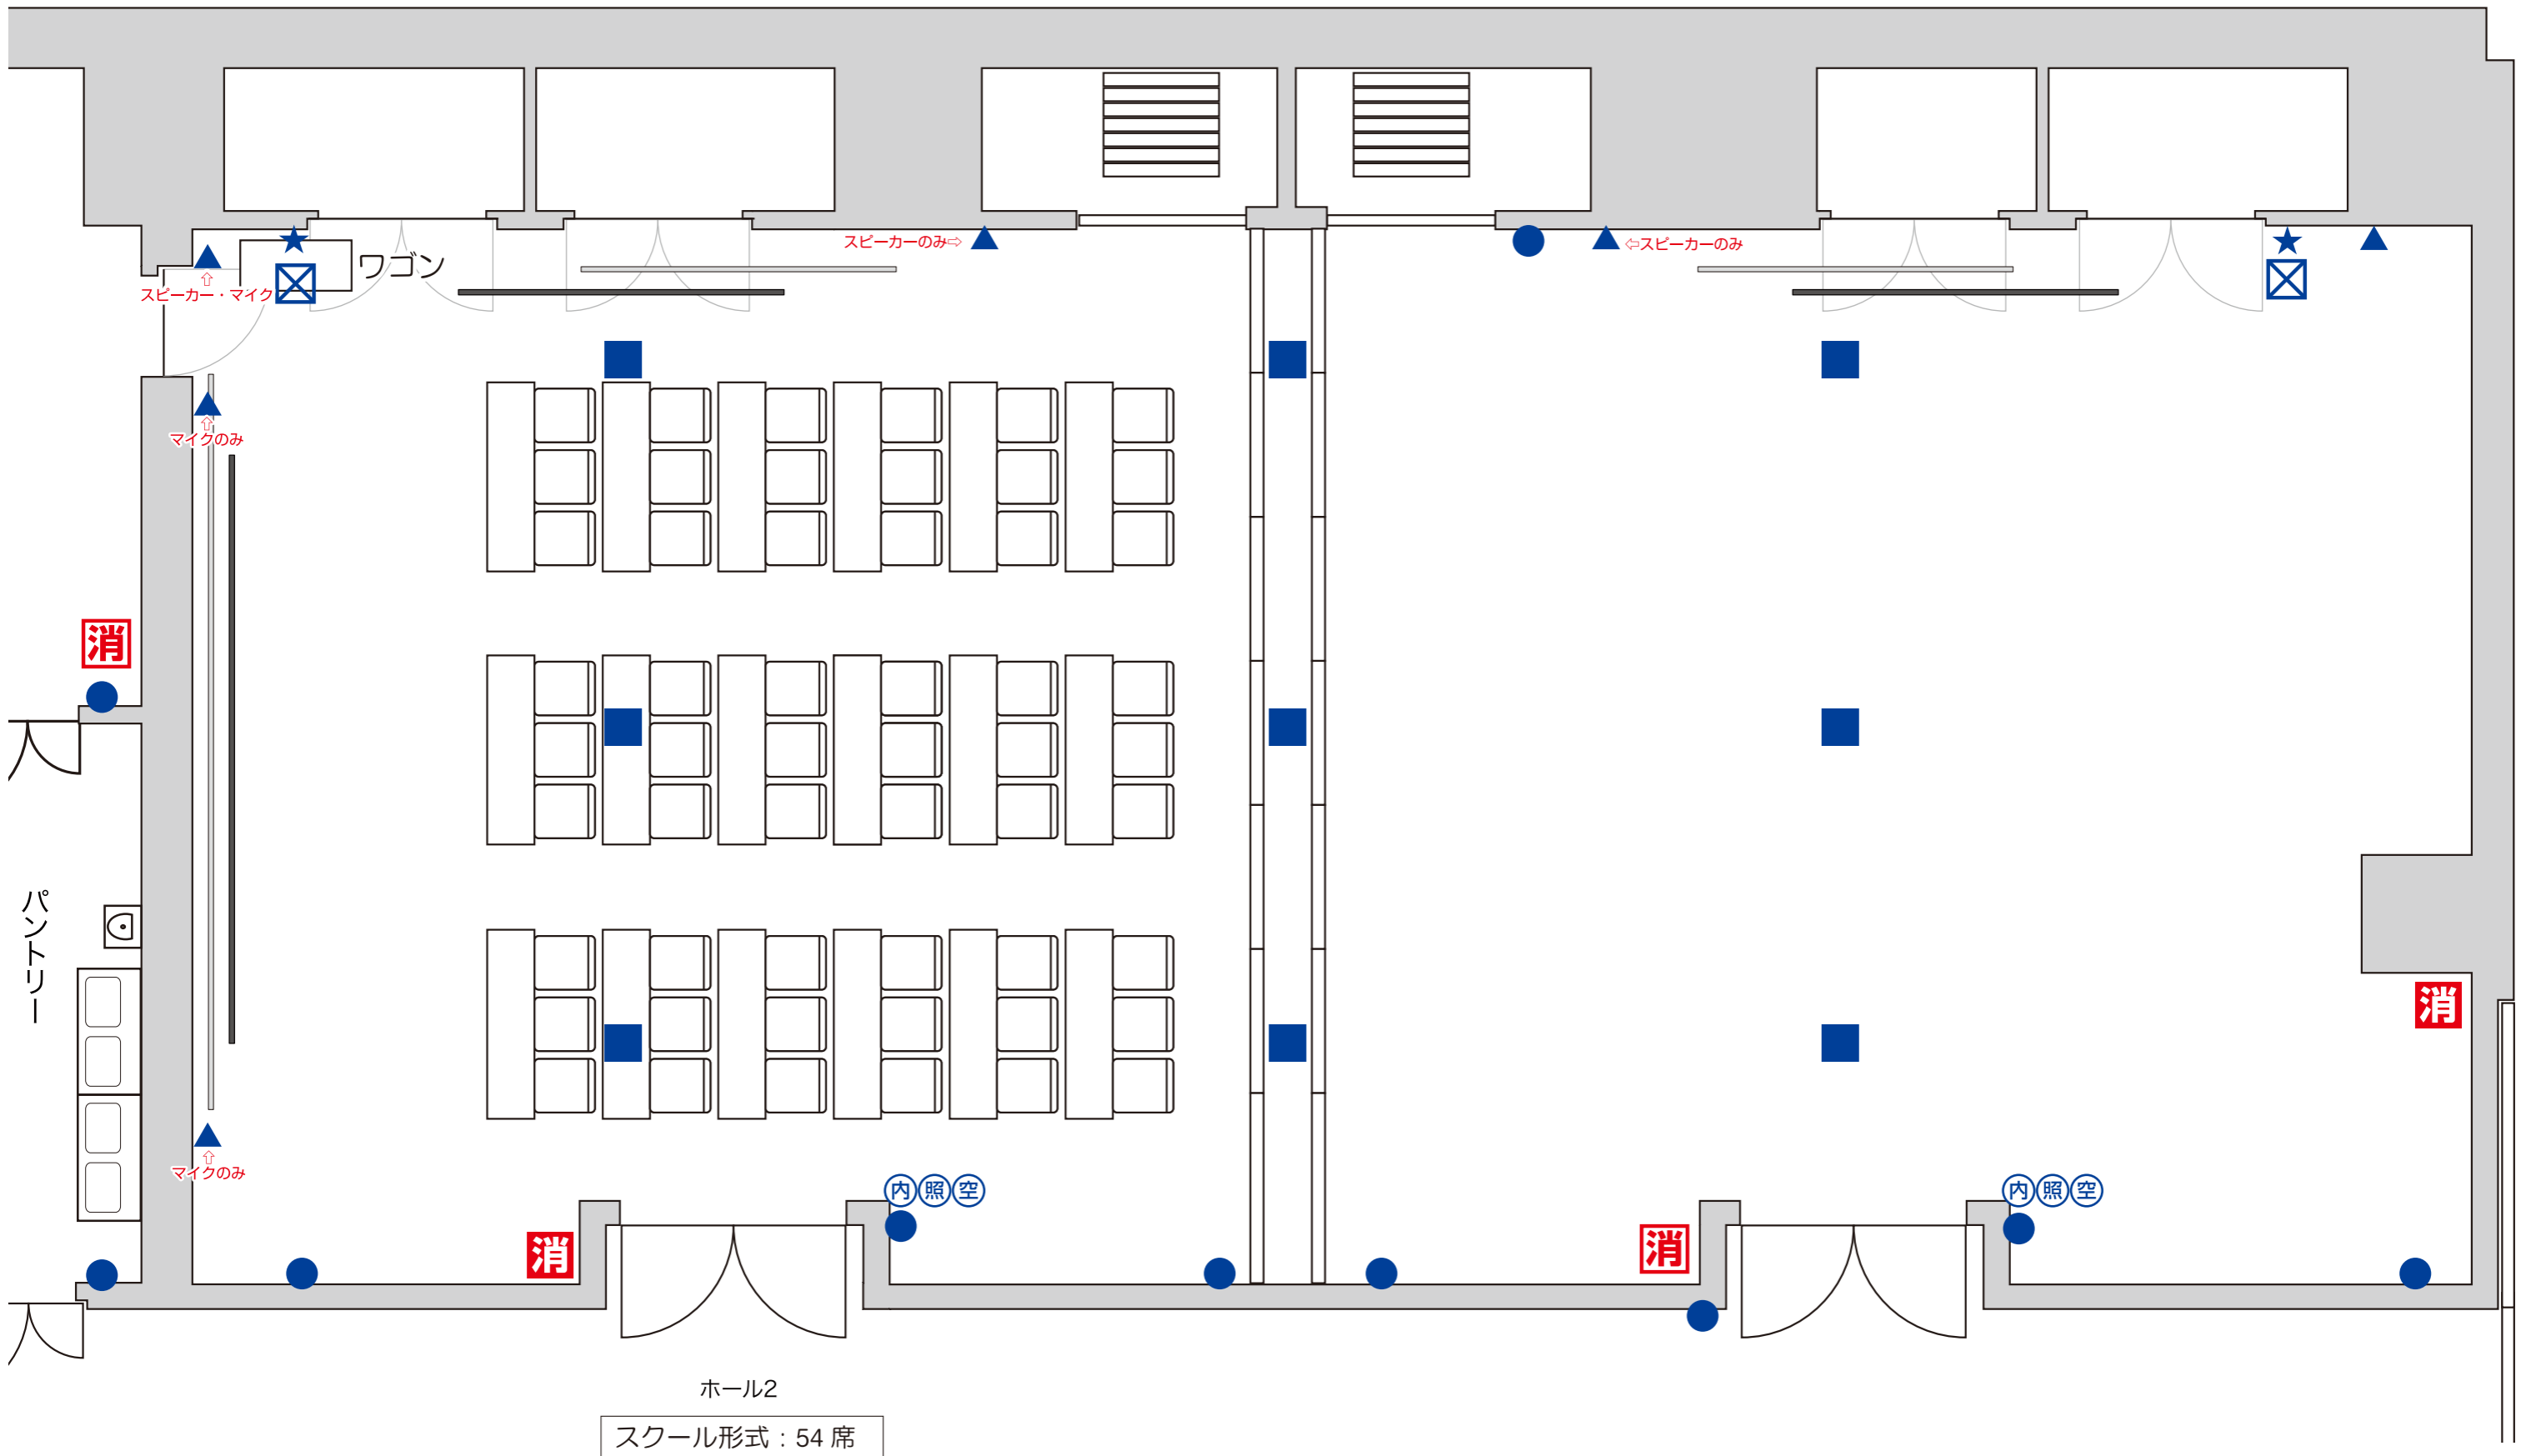

ホール2
 スクール形式 : 54 席

非常口	設置物禁止エリア	アラーム弁室	消火栓	非常電話	非常用エレベーター	放水口	非常用コンセント	避難階段	常設ボタン	コンセントのみ コンセント+HDMI コンセント+LAN	コンセントのみ コンセント+LAN(CAT5E)	マイク/スピーカーコンセント 壁接続口 <ul style="list-style-type: none"> ★ 音声出力 LR ★ 映像 ★ 電源制御 ★ 制御 ★ TV 共聴 	ブラインドコントロール 内線電話機 照明スイッチ 空調スイッチ
非常入口	粉末消火器 (置き型)	強化液消火器 (置き型)	粉末消火器 (埋込み型)	強化液消火器 (埋込み型)	煙スイッチ	シャッタースイッチ	常設スクリーン						

非常口	設置物禁止エリア	アラーム弁室	消火栓	非常電話	非常用エレベーター	放水口	非常用コンセント	避難階段	常設ボタン	コンセントのみ コンセント+HDMI コンセント+LAN	コンセントのみ コンセント+LAN(CAT5E)	マイク/スピーカーコンセント 壁接続口 <ul style="list-style-type: none"> ★ 音声出力 LR ★ 映像 ★ 電源制御 ★ 制御 ★ TV 共聴 	ブラインドコントロール 内線電話機 照明スイッチ 空調スイッチ
非常入口	粉末消火器 (置き型)	強化液消火器 (置き型)	粉末消火器 (埋込み型)	強化液消火器 (埋込み型)	煙スイッチ	シャッタースイッチ	常設スクリーン						