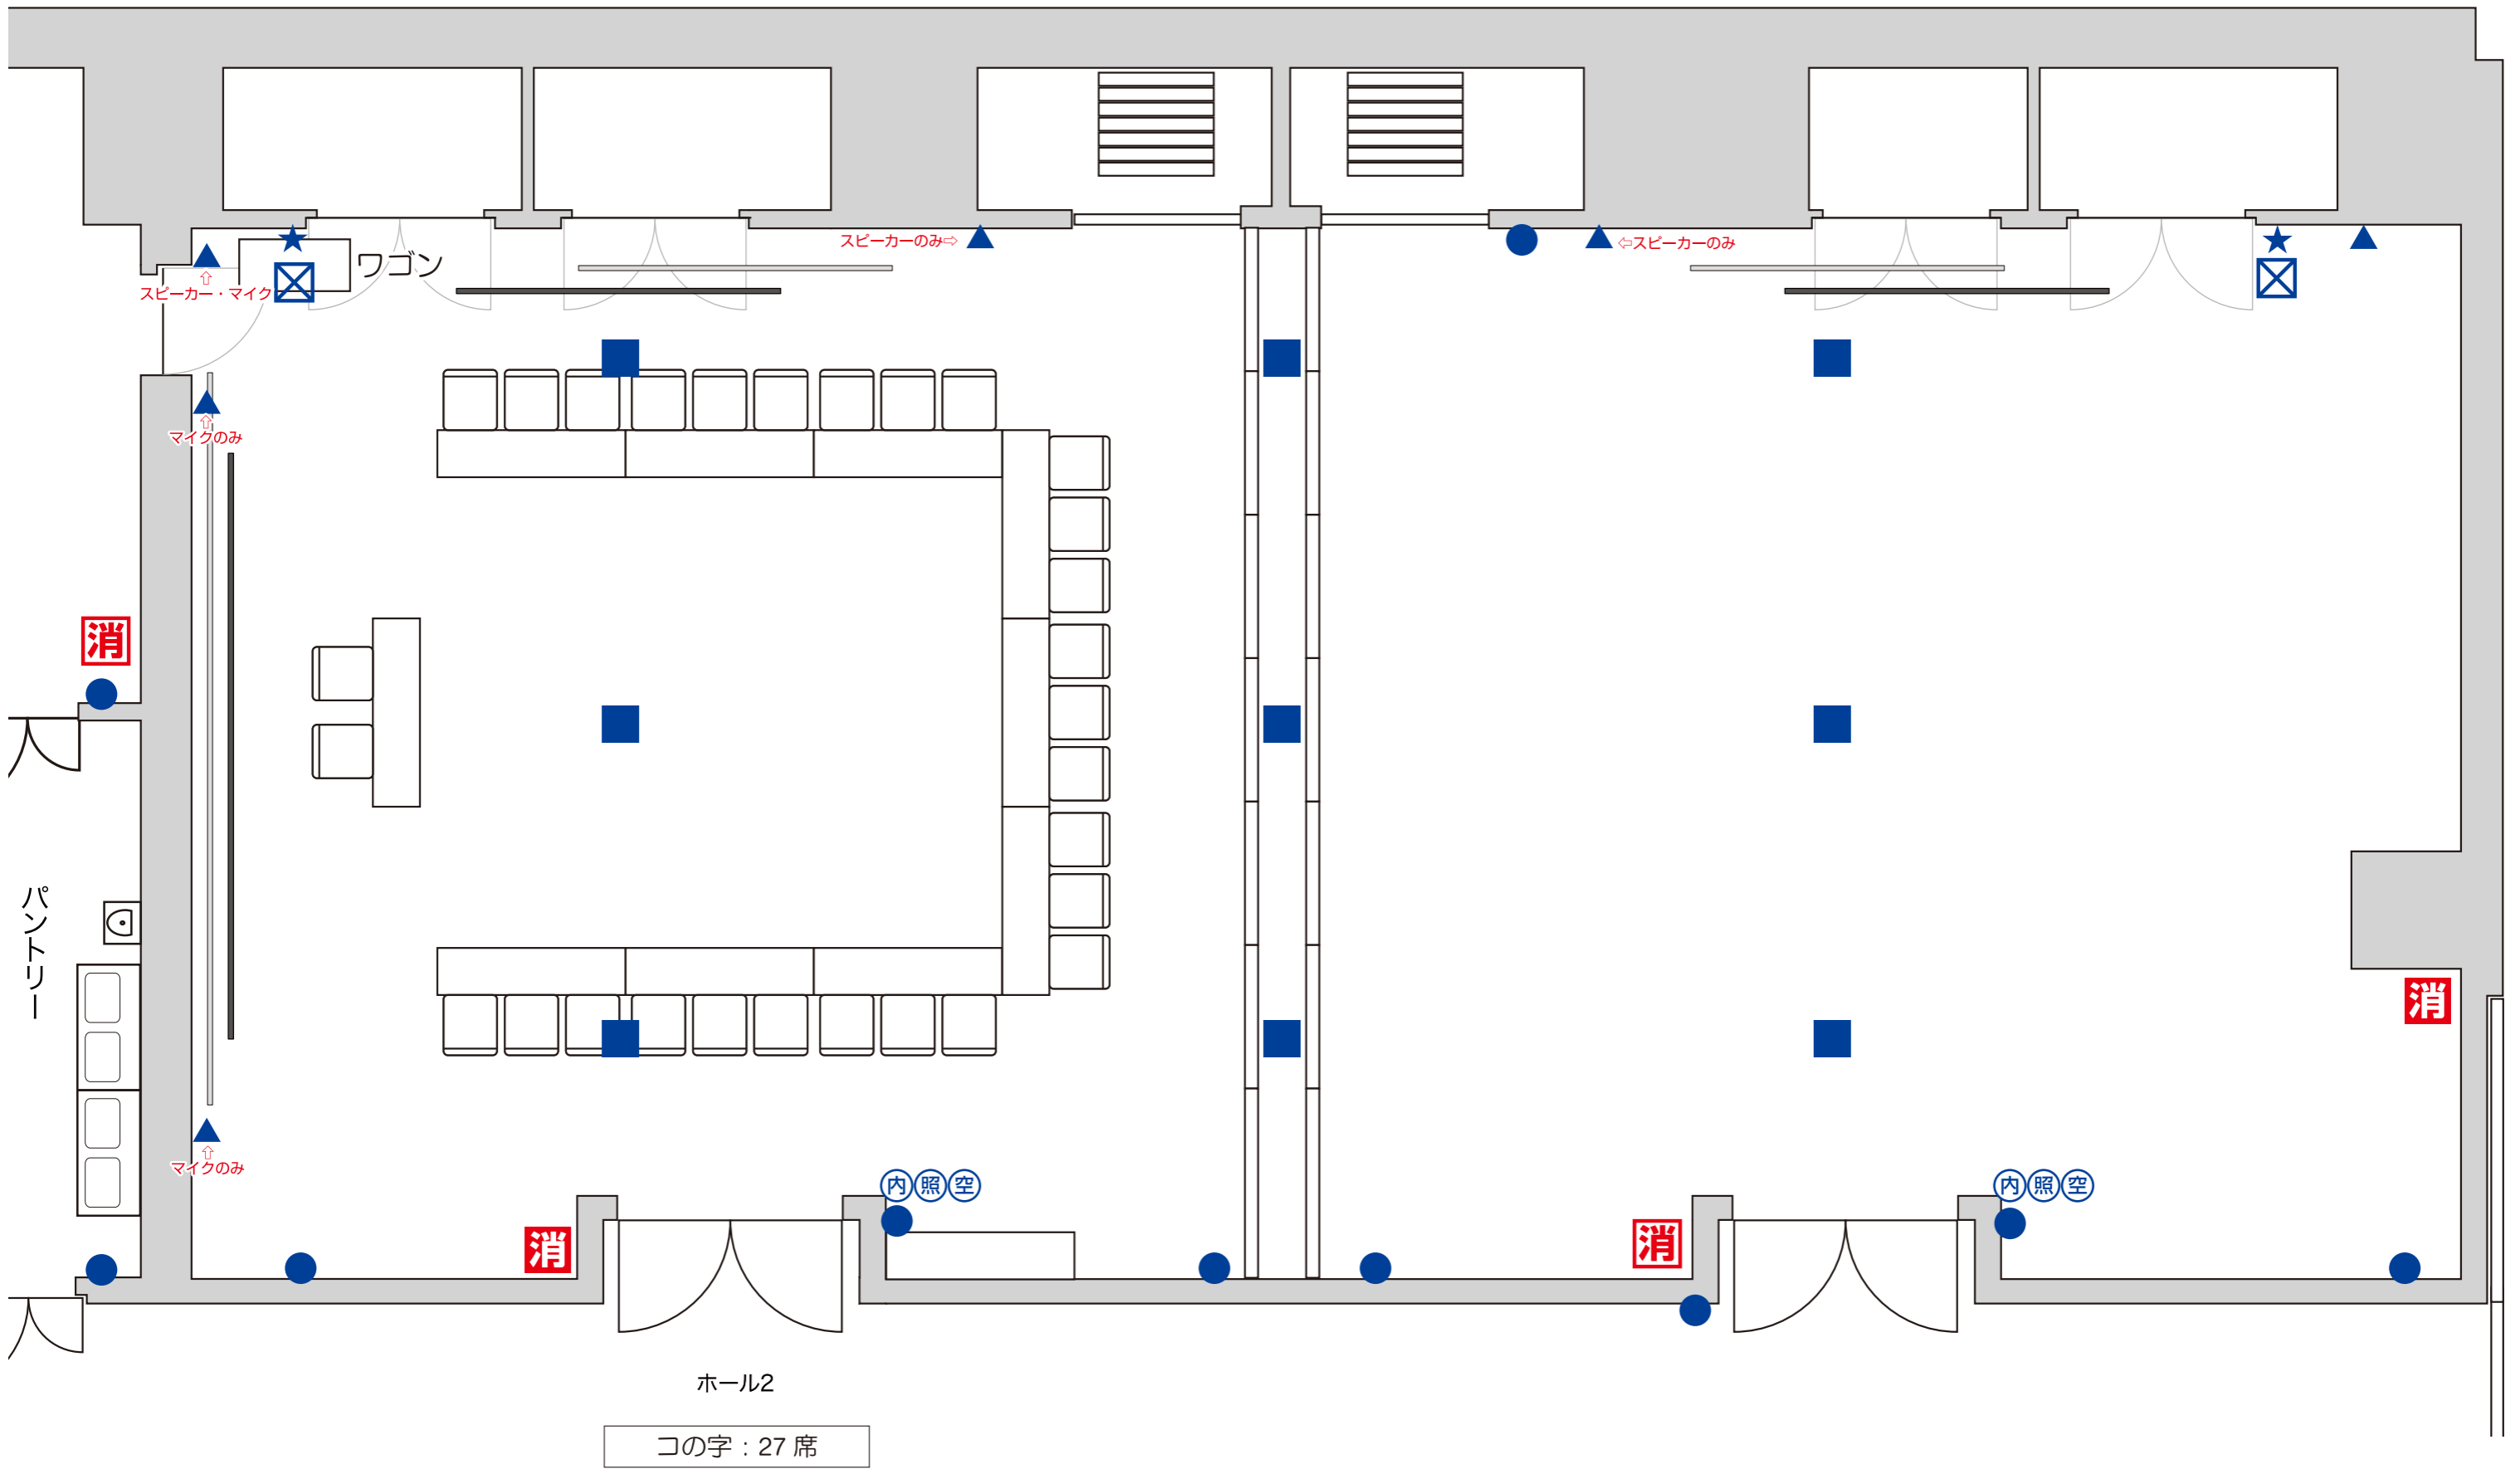

非常口	設置物禁止エリア	アラーム弁室	消火栓	非常電話	非常用エレベーター	放水口	非常用コンセント	避難階段	常設ボタン	コンセントのみ コンセント+HDMI コンセント+LAN	コンセントのみ コンセント+LAN(CAT5E)	マイク/スピーカーコンセント <b>壁接続口</b> <ul style="list-style-type: none"> <li>★ 音声出力 LR</li> <li>★ 映像</li> <li>★ 電源制御</li> <li>★ 制御</li> <li>★ TV 共聴</li> </ul>	ブラインドコントロール 内線電話機 照明スイッチ 空調スイッチ
非常入口	粉末消火器 (置き型)	強化液消火器 (置き型)	粉末消火器 (埋込み型)	強化液消火器 (埋込み型)	煙スイッチ	シャッタースイッチ	常設スクリーン						

非常口	設置物禁止エリア	アラーム弁室	消火栓	非常電話	非常用エレベーター	放水口	非常用コンセント	避難階段	常設ボタン	■コンセントのみ □コンセント+HDMI ☒コンセント+LAN	●コンセントのみ ○コンセント+LAN(CAT5E)	▲マイク/スピーカーコンセント 壁接続口 ★音声出力LR ★映像 ★電源制御 ★制御 ★TV共聴	Ⓚブラインドコントロール Ⓛ内線電話機 Ⓜ照明スイッチ Ⓨ空調スイッチ
非常入口	粉末消火器(置き型)	強化液消火器(置き型)	粉末消火器(埋込み型)	強化液消火器(埋込み型)	煙スイッチ	シャッタースイッチ			常設スクリーン				