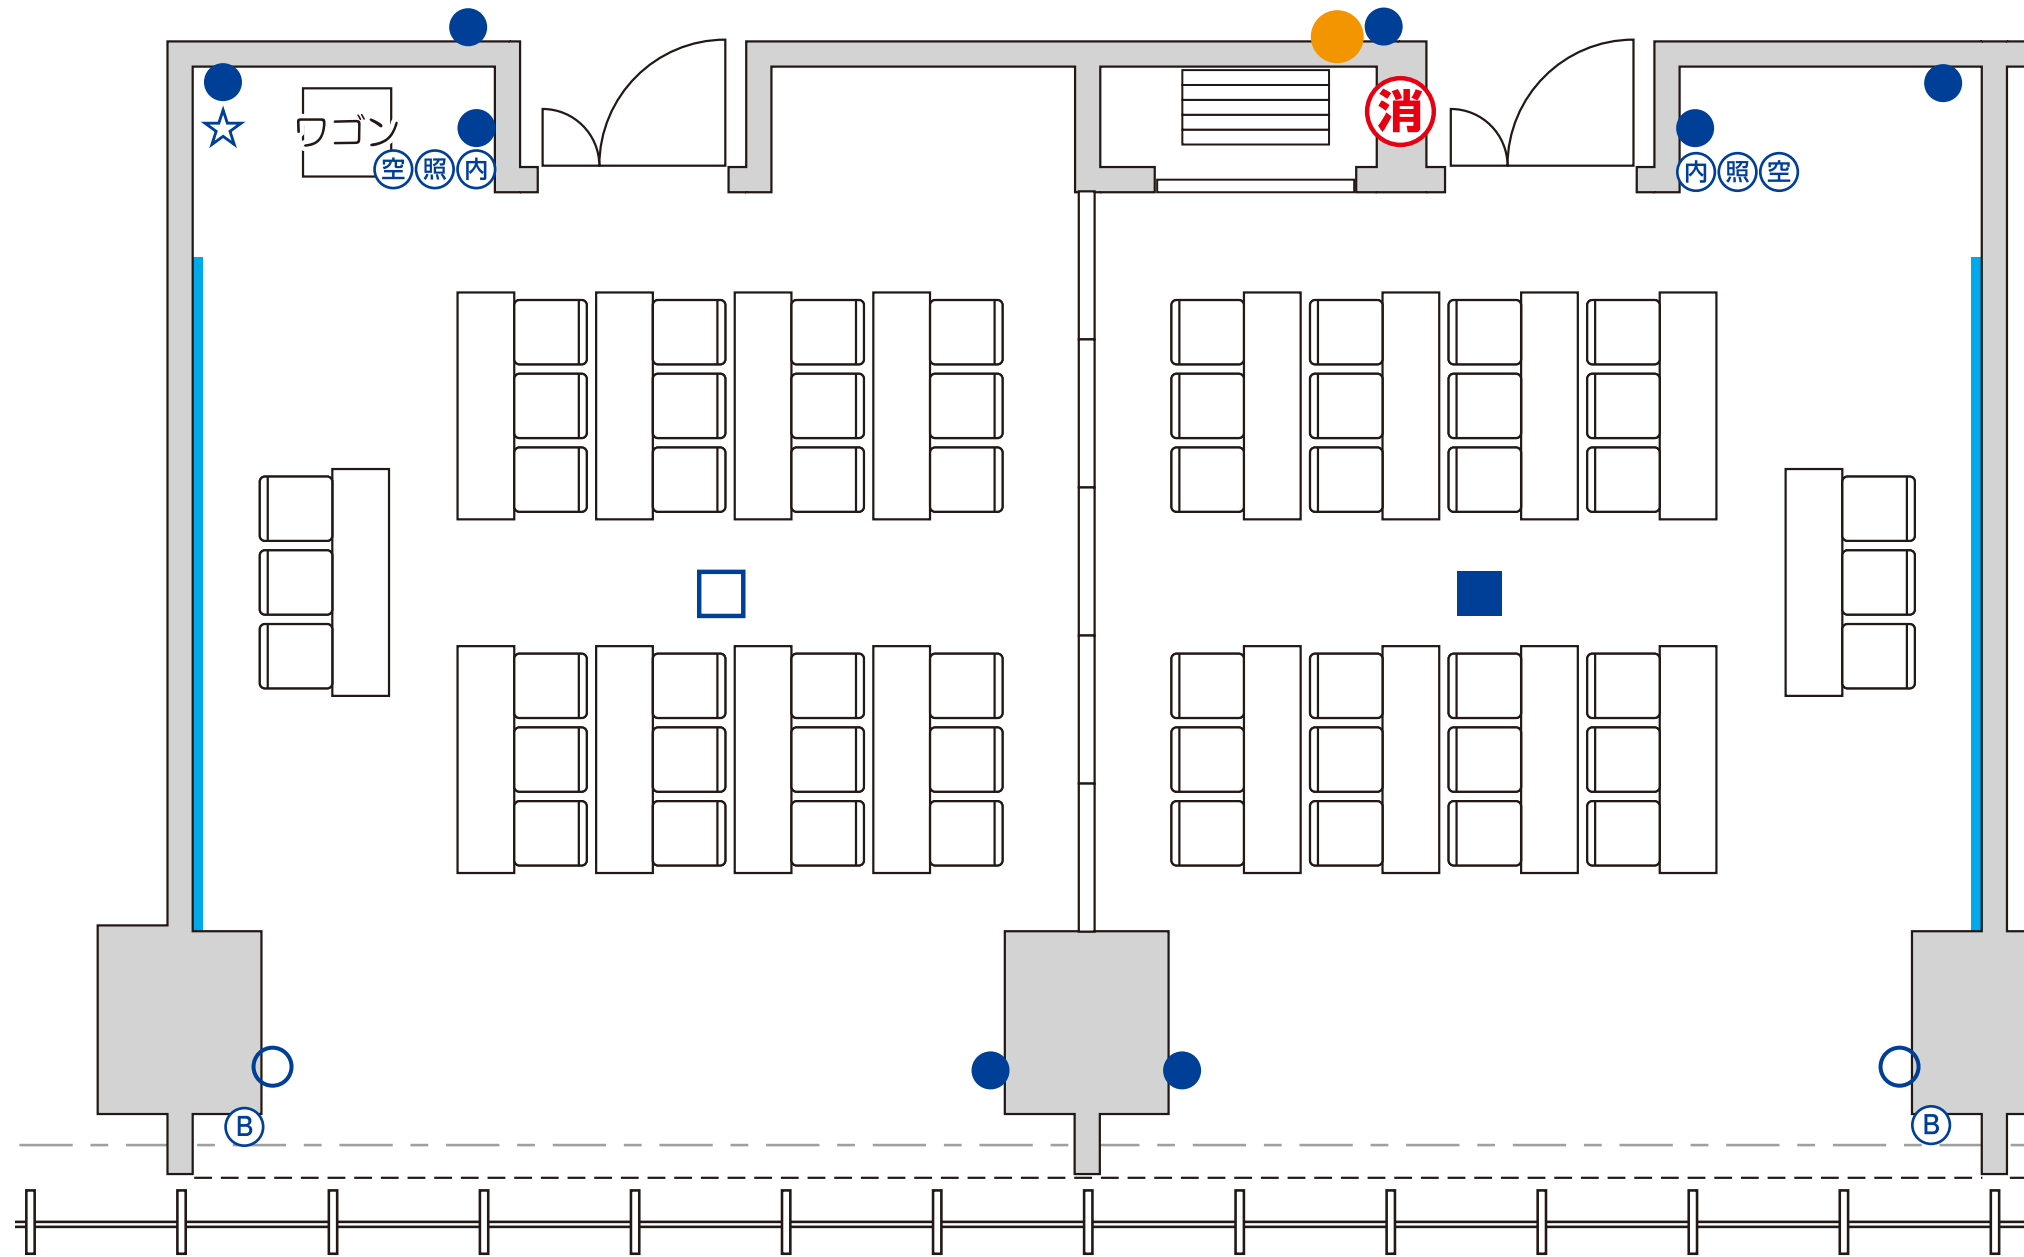

カンファレンスルーム A1・2

スクール形式：54席

— ホワイトボード (W5340)

■コンセントのみ
 □コンセント+HDMI } 2口コンセント
 ⊗コンセント+LAN

●コンセントのみ
 ○コンセント+LAN(CAT5E)

壁接続口
 ☆スピーカー 1~4 ☆映像
 ☆ワイヤレス 1~4 ☆非常 カット

ⓑブラインドコントロール
 ④内線電話機
 ⑤照明スイッチ
 ⑥空調スイッチ

非常口	設置物禁止エリア	アラーム弁室	消火栓	非常電話	非常用エレベーター	放水口	非常用コンセント	避難階段
非常入口	粉末消火器(置き型)	強化液消火器(置き型)	粉末消火器(埋込み型)	強化液消火器(埋込み型)	煙スイッチ	シャッタースイッチ		

S : 1/60=A3	0 1m 2m 3m 3R 6R 9R
-------------	------------------------

JPタワー名古屋 3F
 カンファレンスルームA

カンファレンスルーム A1

カンファレンスルーム A2

スクール形式：24 席

スクール形式：24 席

— ホワイトボード (W5340)

■コンセントのみ
 床 □コンセント+HDMI } 2口コンセント
 ☒コンセント+LAN