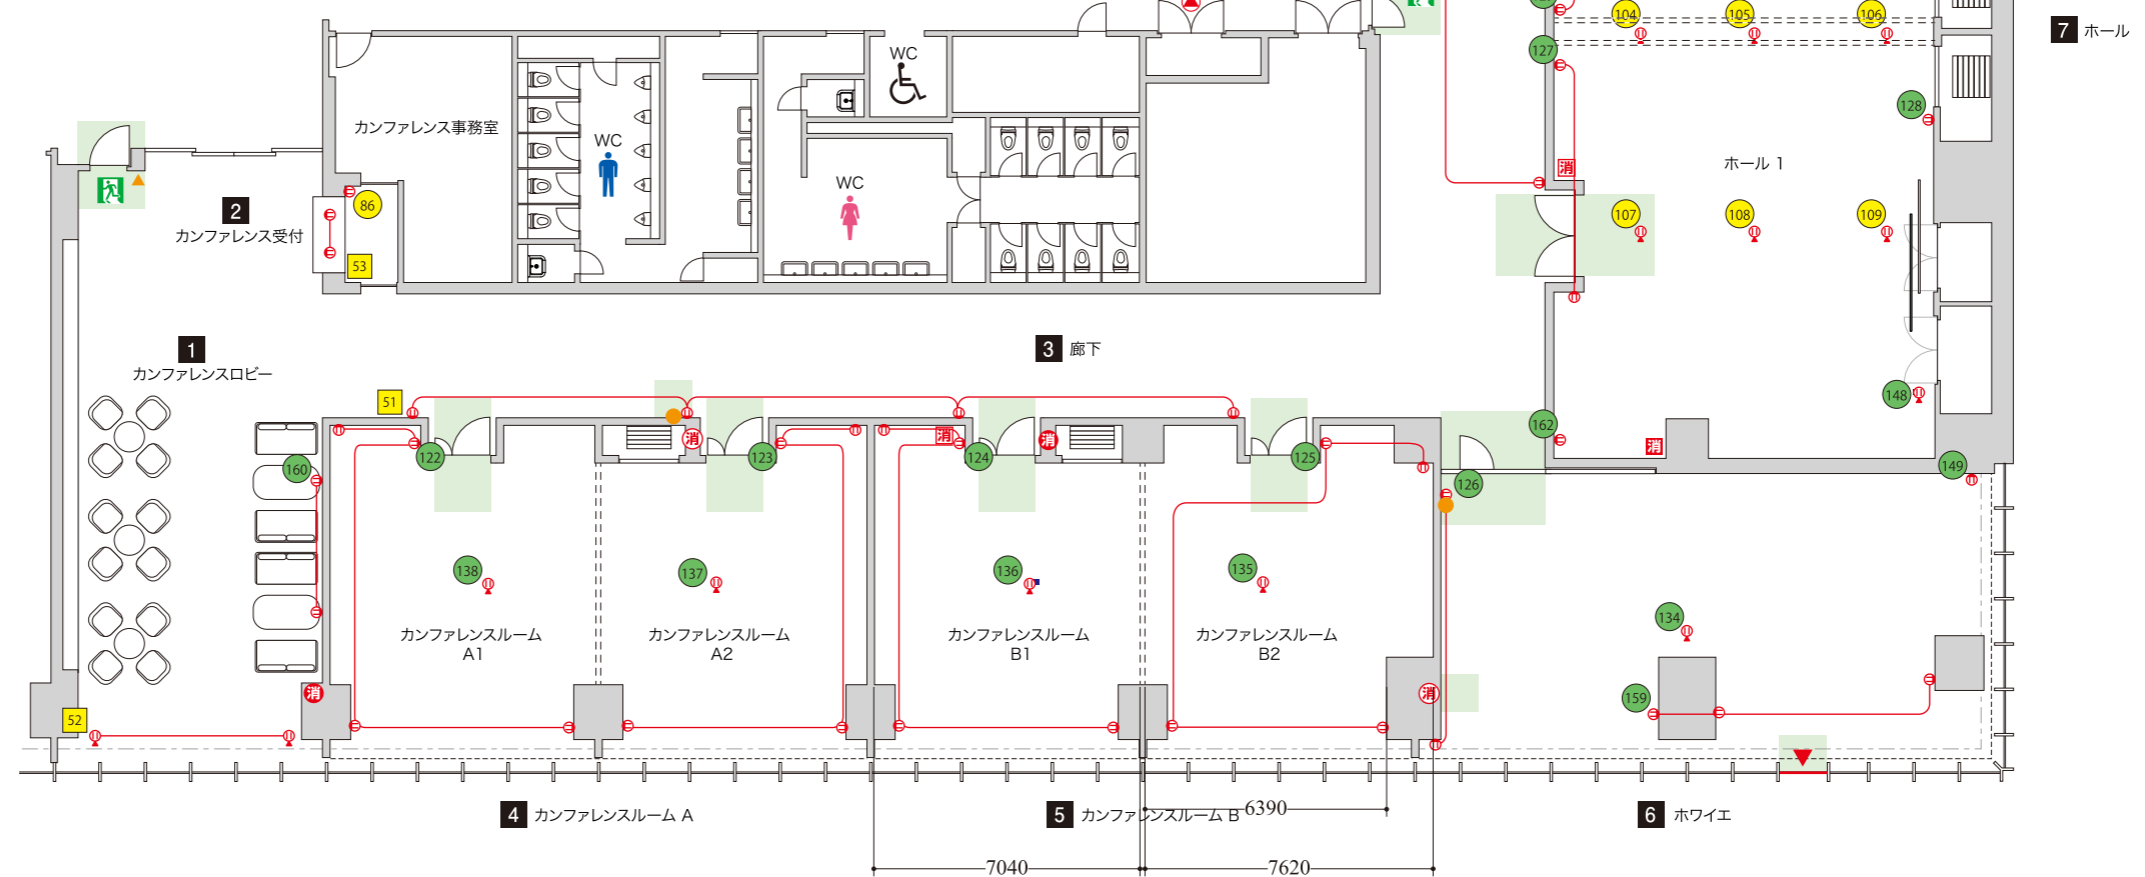

- 00 …一般用コンセント AC
- 00 …非常用コンセント AC-GC
- 00 00 …JCL-3-1 225/225AT
- 00 00 …JCL-3-2 400/250AT

- 壁コンセント
- フロアコンセント

非常口	設置物禁止エリア	アラーム弁室	消火栓	非常電話	非常用エレベーター	放水口	コンセント	避難階段
非常入口	粉末消火器 (置き型)	強化液消火器 (置き型)	粉末消火器 (埋込み型)	強化液消火器 (埋込み型)	煙スイッチ	シャッタースイッチ	床コンセント	

※電源 増設不可