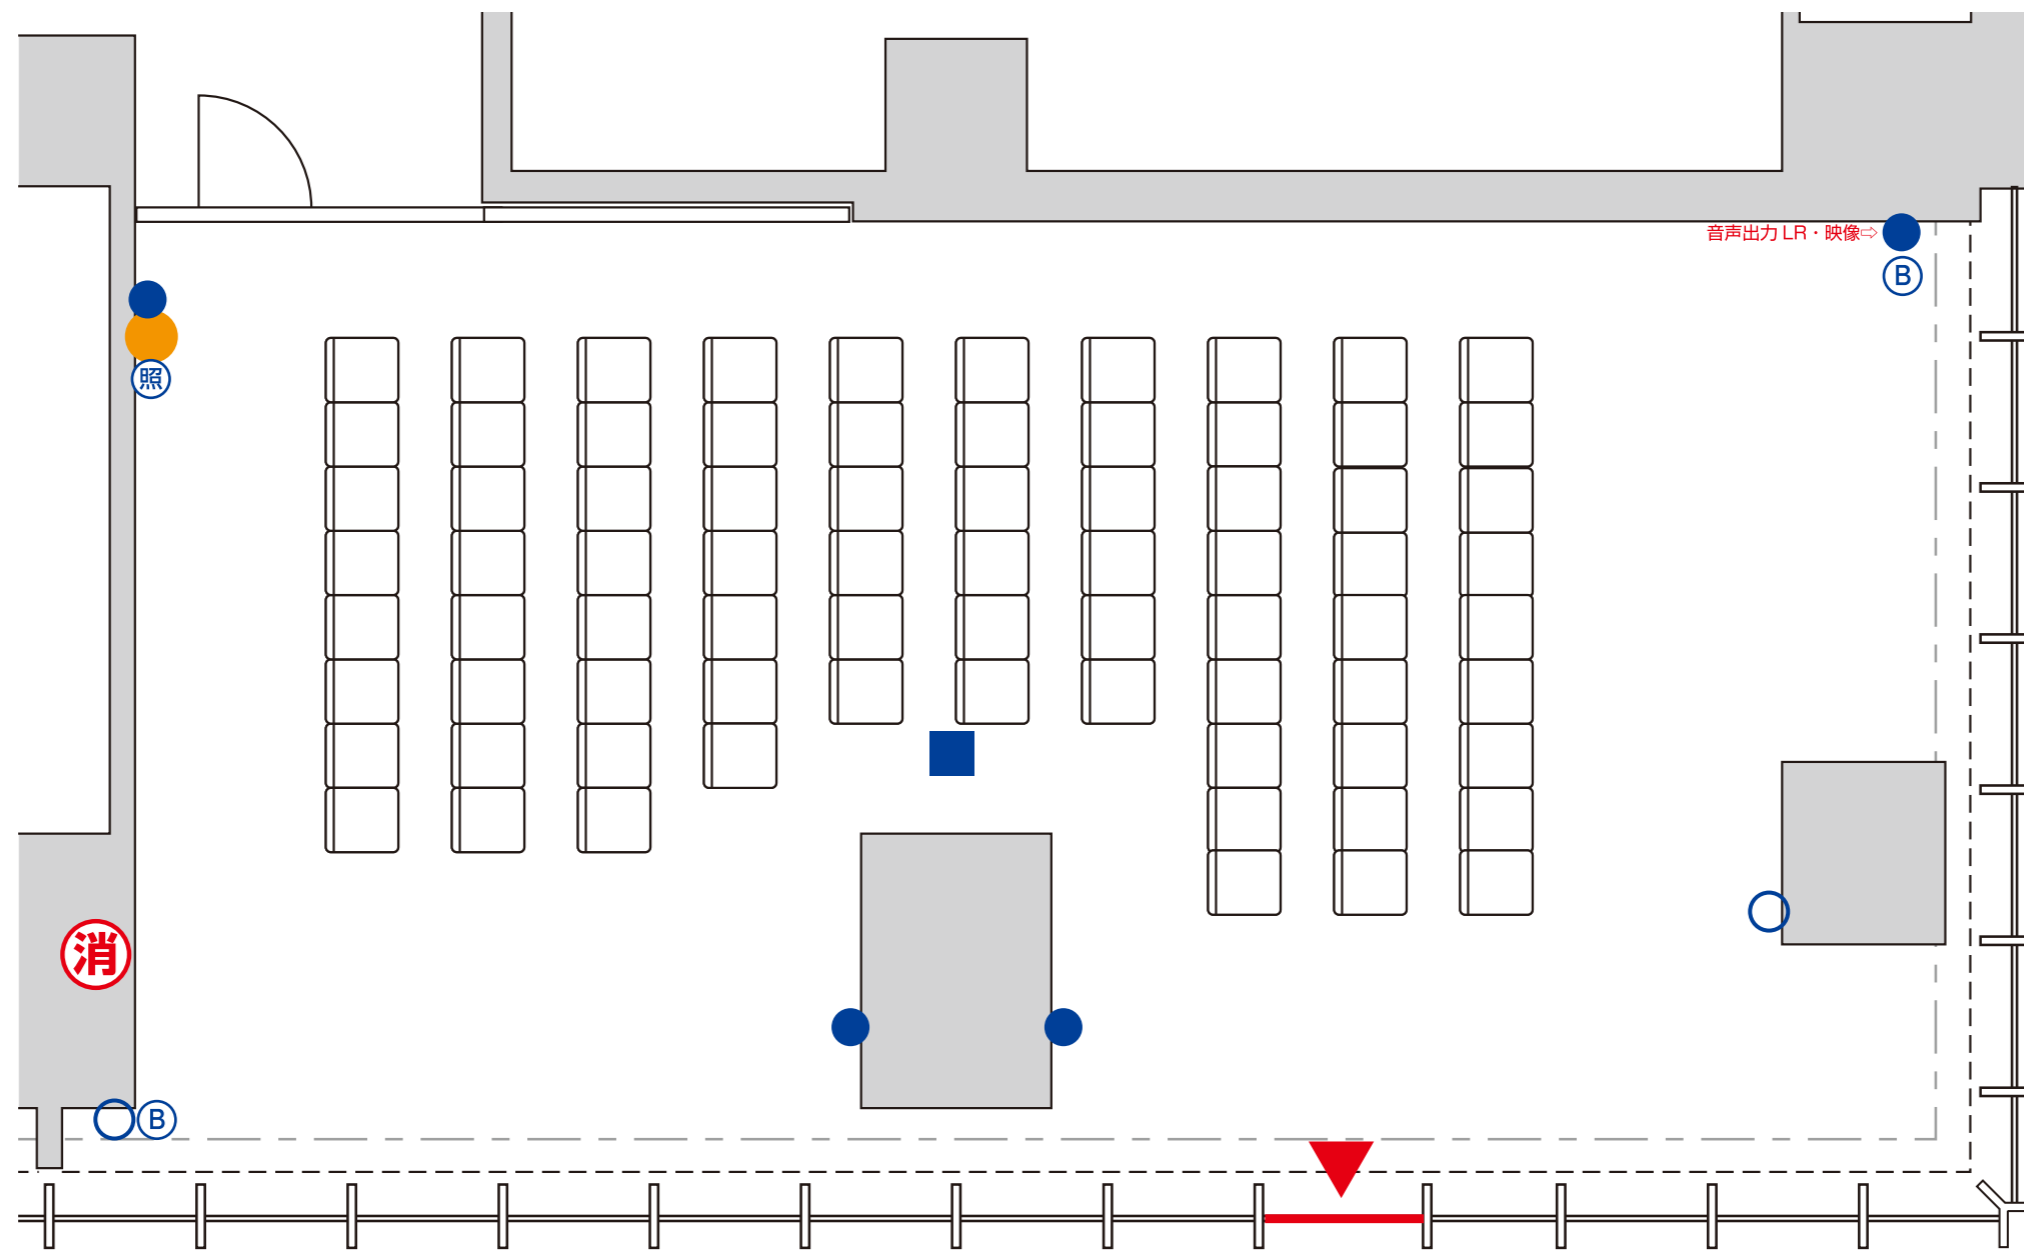

壁接続口	
☆スピーカー 1~4	☆映像
☆ワイヤレス 1~4	☆非常 カット

ⓑブラインドコントロール
Ⓒ内線電話機
Ⓓ照明スイッチ
Ⓔ空調スイッチ

S : 1/60=A3	0 1m 2m 3m 3R 6R 9R
-------------	------------------------

ホワイエ

シアター形式：76席

- コンセントのみ
- コンセント+HDMI
- ☒コンセント+LAN

- コンセントのみ
- コンセント+LAN(CAT5E)