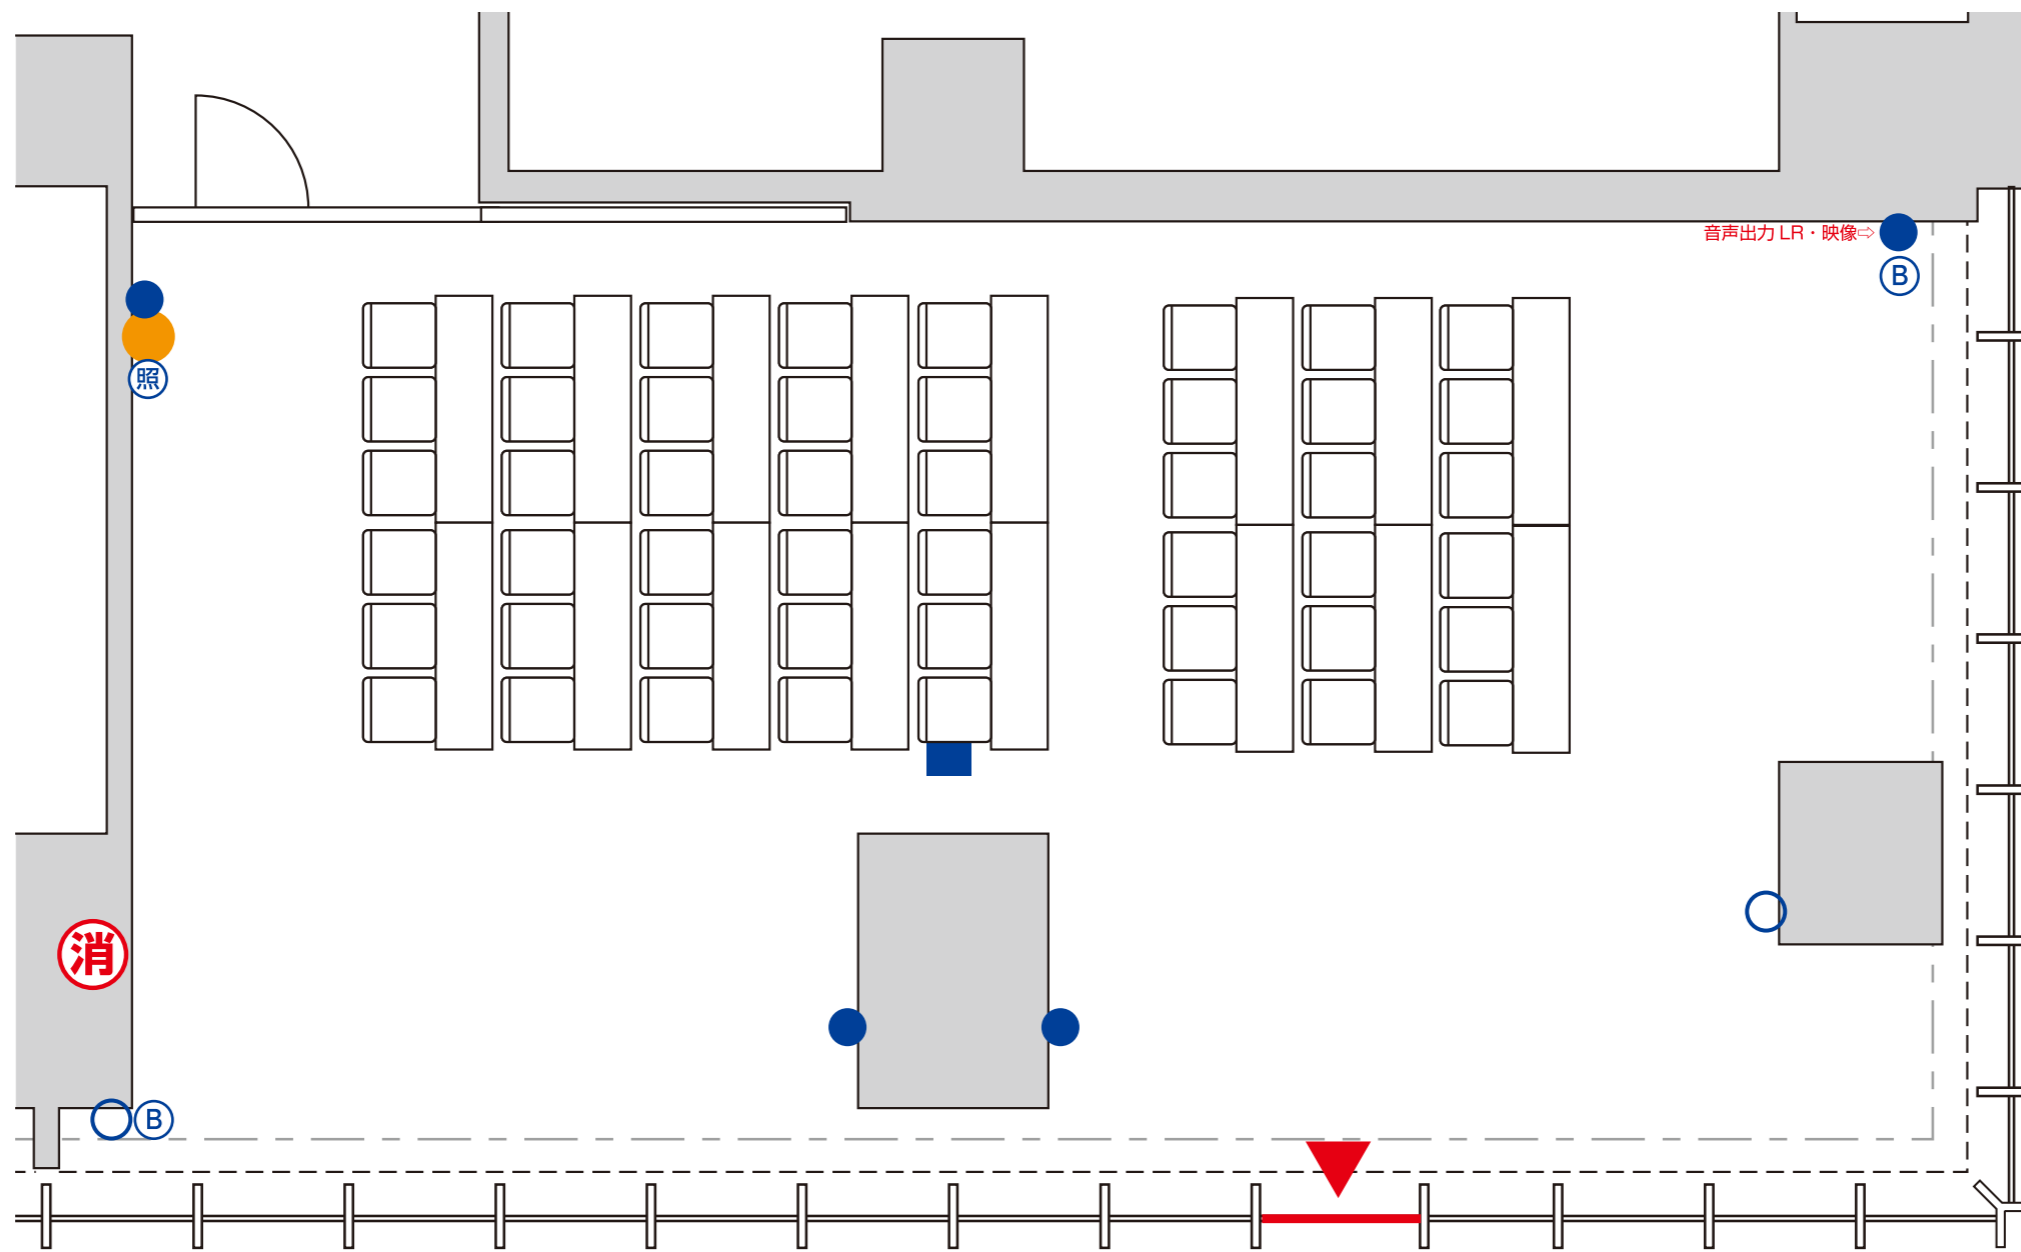

ホワイエ

スクール形式：48席

非常口	設置物禁止エリア	アラーム弁室	消火栓	非常電話	非常用エレベーター	放水口	非常用コンセント	避難階段
非常入口	粉末消火器 (置き型)	強化液消火器 (置き型)	粉末消火器 (埋込み型)	強化液消火器 (埋込み型)	煙スイッチ	シャッタースイッチ		

■コンセントのみ] 2口 コンセント
□コンセント+HDMI	
☒コンセント+LAN	

●コンセントのみ
○コンセント+LAN(CAT5E)

壁接続口	
☆スピーカー 1~4	☆映像
☆ワイヤレス 1~4	☆非常 カット

ⓑブラインドコントロール
Ⓒ内線電話機
Ⓓ照明スイッチ
Ⓔ空調スイッチ

S : 1/60=A3	0 1m 2m 3m 3R 6R 9R
-------------	------------------------

ホワイエ

シアター形式：76席

- コンセントのみ
- コンセント+HDMI
- ☒コンセント+LAN

- コンセントのみ
- コンセント+LAN(CAT5E)