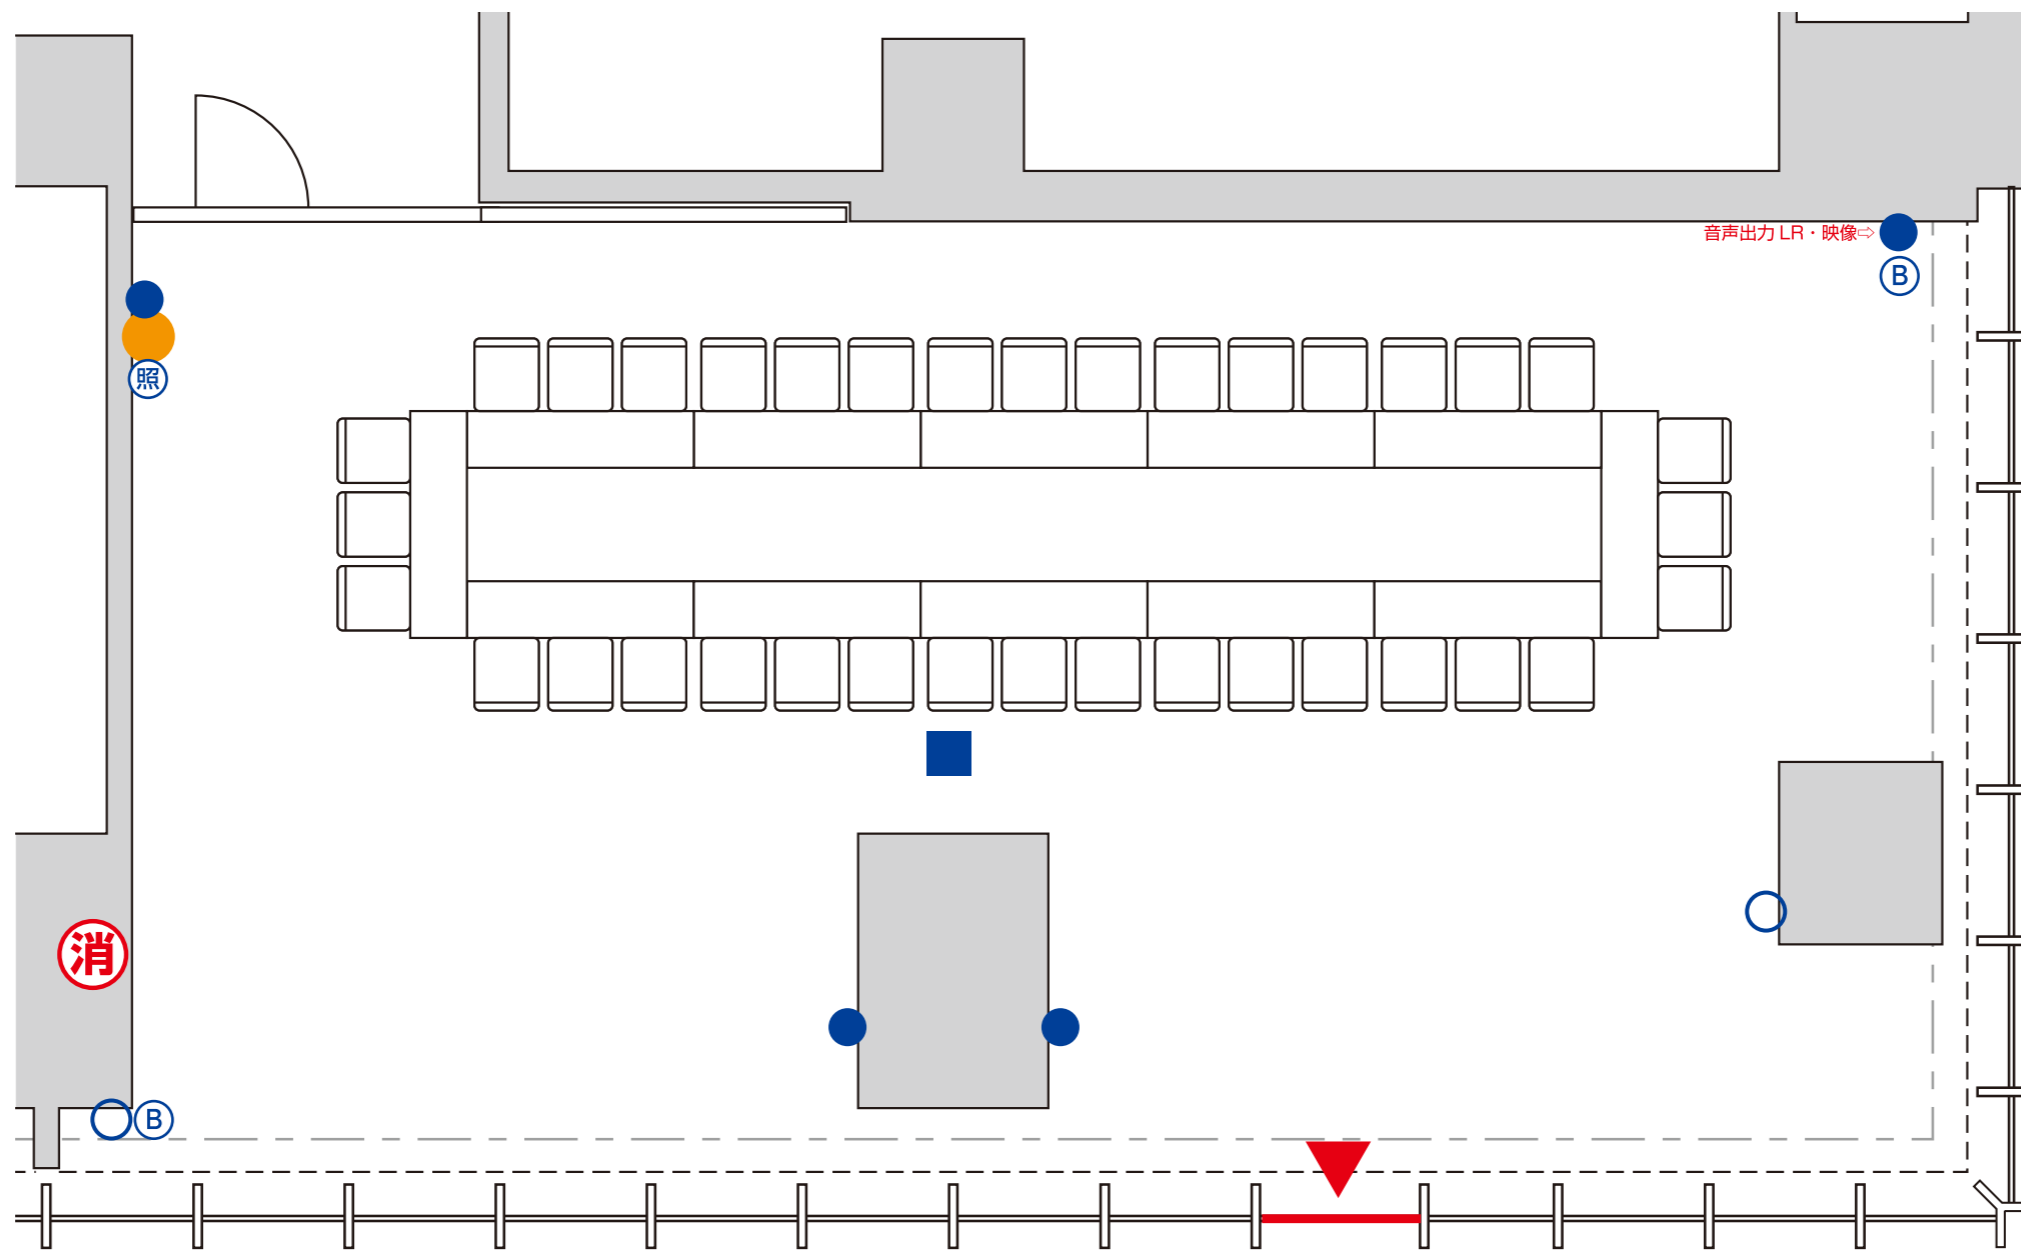

ホワイエ

□の字 : 36 席

非常口	設置物禁止エリア	アラーム弁室	消火栓	非常電話	非常用エレベーター	放水口	非常用コンセント	避難階段
非常入口	粉末消火器 (置き型)	強化液消火器 (置き型)	粉末消火器 (埋込み型)	強化液消火器 (埋込み型)	煙スイッチ	シャッタースイッチ		

■コンセントのみ	] 2口 コンセント
□コンセント+HDMI	
☒コンセント+LAN	

●コンセントのみ
○コンセント+LAN(CAT5E)

壁接続口	
☆スピーカー 1~4	☆映像
☆ワイヤレス 1~4	☆非常 カット

ⓑブラインドコントロール
Ⓒ内線電話機
Ⓓ照明スイッチ
Ⓔ空調スイッチ

S : 1/60=A3

JPタワー名古屋 3F ホワイエ