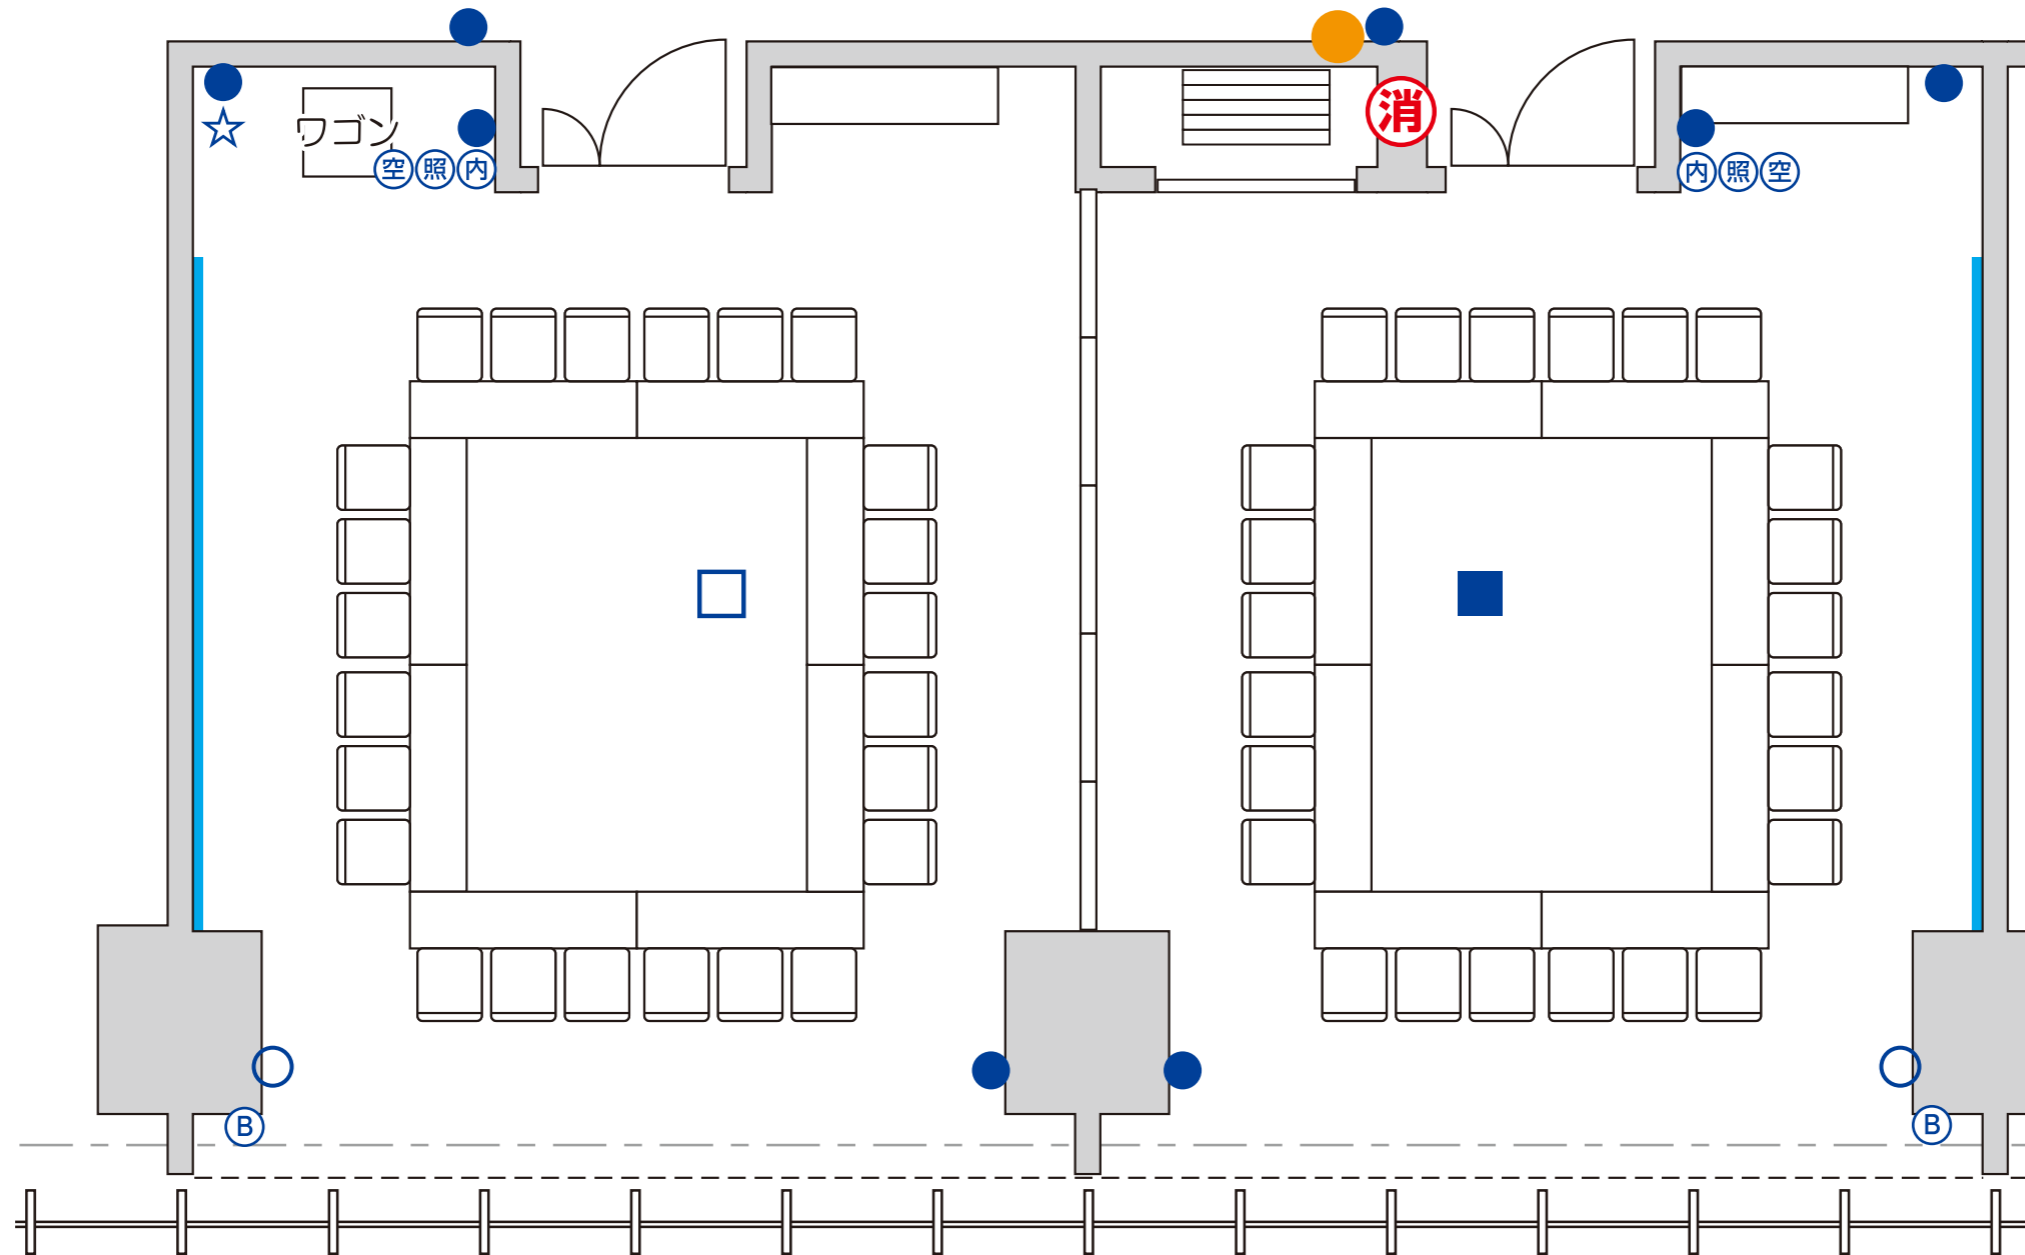

カンファレンスルーム A1・2

□の字：42席

— ホワイトボード (W5340)

■コンセントのみ
 □コンセント+HDMI
 ⊠コンセント+LAN

●コンセントのみ
 ○コンセント+LAN(CAT5E)

壁接続口
 ☆スピーカー 1~4 ☆映像
 ☆ワイヤレス 1~4 ☆非常 カット

ⓑブラインドコントロール
 ④内線電話機
 ⑤照明スイッチ
 ⑥空調スイッチ

非常口	設置物禁止エリア	アラーム弁室	消火栓	非常電話	非常用エレベーター	放水口	非常用コンセント	避難階段
非常入口	粉末消火器(置き型)	強化液消火器(置き型)	粉末消火器(埋込み型)	強化液消火器(埋込み型)	煙スイッチ	シャッタースイッチ		

JPタワー名古屋 3F
 カンファレンスルームA

カンファレンスルーム A1

カンファレンスルーム A2

□の字 : 24 席

□の字 : 24 席

— ホワイトボード (W5340)

■コンセントのみ
 床 □コンセント+HDMI } 2口コンセント
 ⊗コンセント+LAN

壁 ●コンセントのみ
 ○コンセント+LAN(CAT5E)